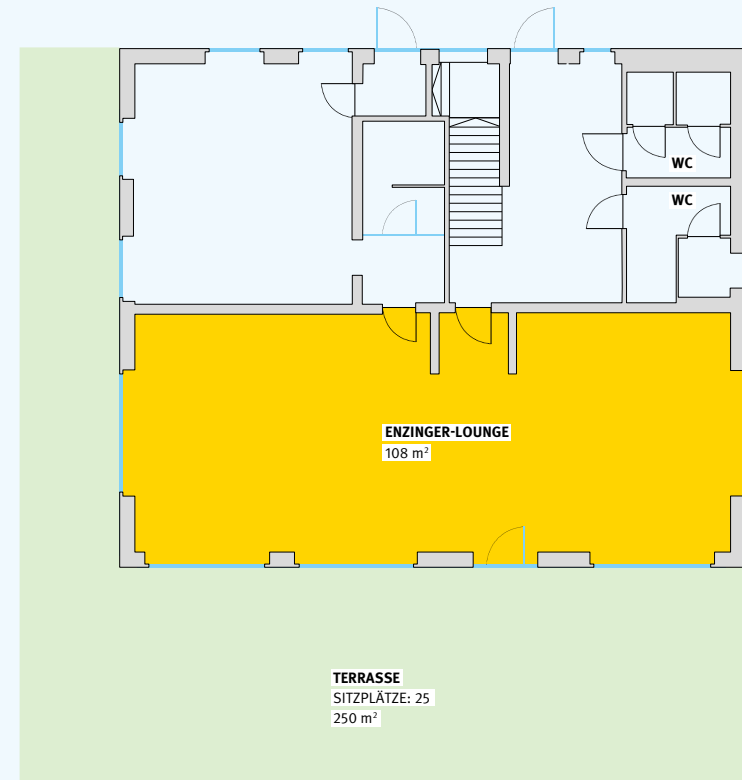

ENZINGER-LOUNGE

KURZBESCHREIBUNG / SHORT DESCRIPTION:

In der Enzinger-Lounge genießen Sie einen fantastischen Blick auf den Red Bull Ring. Die spektakuläre Lage und gemütliche Ausstattung verleihen Ihrer Veranstaltung eine einzigartige Atmosphäre.

You can enjoy a fantastic view over the Red Bull Ring in the Enzinger Lounge. The spectacular location and cosy facilities give your event a truly unique ambience.

Kapazitäten Capacity						
Enzinger-Lounge	16	24	–	24	30	50
Abmessungen Dimensions	Länge Length	Breite Width	Höhe Height	Fläche Area		
Enzinger-Lounge	18 m	6 m	2,8 m	108 m ²		
Dieser Raum bietet Ihnen: This room offers you:						
Moderationsausstattung: Presentation equipment:	Flipchart, Pinnwand, Moderationskoffer, Schreibunterlagen Flipchart, pinboard, presentation cases, desk blotters					
Weitere Ausstattung: Additional equipment:	Deckenlautsprecher Ceiling speakers					