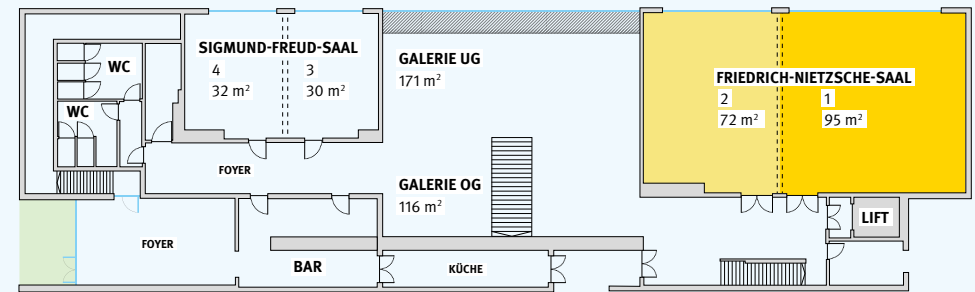

FRIEDRICH-NIETZSCHE-SAAL (UG)

KURZBESCHREIBUNG / SHORT DESCRIPTION:

Der größte Raum im modernen Veranstaltungsbereich des Schlosses ist vielfältig nutzbar. Auf 167 m² erwartet Sie Helligkeit, Ruhe, eine sehr gute Akustik und natürlich moderne Präsentationstechnik.

The largest room in the modern section of the castle has a variety of uses. Brightness, tranquillity and very good acoustics, along with modern presentation technology, await you in this 167 m² space.

Kapazitäten Capacity						
Friedrich-Nietzsche-Saal 1	40	120	24	30	–	–
Friedrich-Nietzsche-Saal 2	30	80	16	20	–	–
Friedrich-Nietzsche-Saal	70	200	40	50	–	120
Abmessungen Dimensions	Länge Length	Breite Width	Höhe Height	Fläche Area		
Friedrich-Nietzsche-Saal 1	9,9 m	9,6 m	4,2 m	95 m ²		
Friedrich-Nietzsche-Saal 2	7,5 m	9,6 m	4,2 m	72 m ²		
Friedrich-Nietzsche-Saal	17,4 m	9,6 m	4,2 m	167 m ²		
Dieser Raum bietet Ihnen: This room offers you:						
Moderationsausstattung: Presentation equipment:	Flipchart, Pinnwand, Moderationskoffer, Schreibunterlagen Flipchart, pinboard, presentation cases, desk blotters					
Weitere Ausstattung: Additional equipment:	Elektrische Vorhänge, Deckenlautsprecher Electric shutters, ceiling speakers					