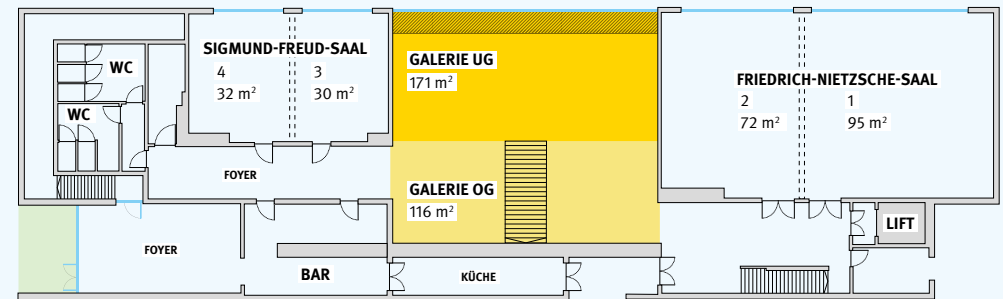

GALERIE (UG+OG)

KURZBESCHREIBUNG / SHORT DESCRIPTION:

Die obere Ebene der Galerie ist geradezu prädestiniert für traumhafte Empfänge, während sich der untere Teil perfekt für Galadiners und Feiern jeder Art eignet. Wofür Sie auch die Galerie nutzen möchten, das freundliche Ambiente und die zeitlose Eleganz der Architektur setzen Maßstäbe für besondere Veranstaltungen.

The upper level of the gallery is designed especially for stunning receptions, while the lower level is perfect for gala dinners and celebrations of any kind. Whatever event you wish to hold in the gallery, the friendly atmosphere and timeless elegance provide the perfect setting for any special occasion.

Kapazitäten Capacity						
Galerie UG	-	-	-	-	120	130
Galerie OG	-	-	-	-	60	70
Galerie	-	-	-	-	180	200
Abmessungen Dimensions	Länge Length	Breite Width	Höhe Height	Fläche Area		
Galerie UG	12,4 m	13,8 m	3,7-6,4 m	171 m²		
Galerie OG	8,4 m	13,8 m	2,7 m	116 m²		
Galerie	20,8 m	13,8 m	6,4 m	287 m²		
Dieser Raum bietet Ihnen: This room offers you:						
Moderationsausstattung: Presentation equipment:						
Weitere Ausstattung: Additional equipment:						