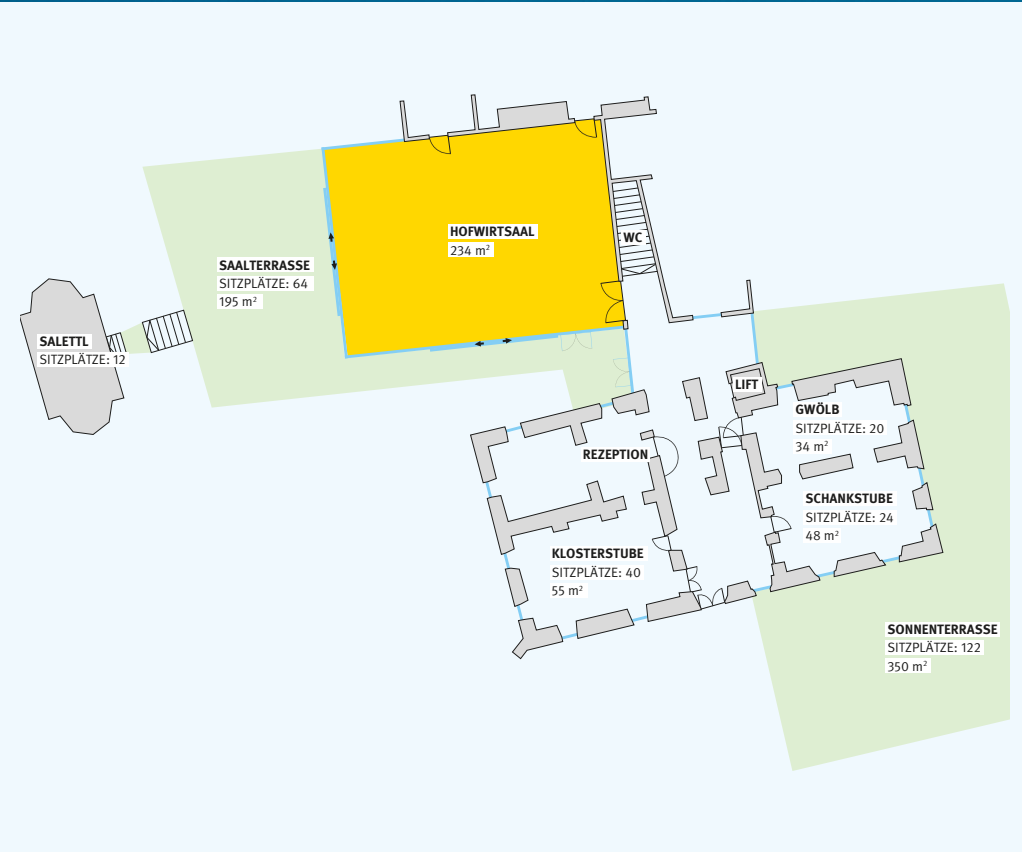

HOFWIRTSAAL

KURZBESCHREIBUNG / SHORT DESCRIPTION:

Der imposante Hofwirtsaal ist ideal für Veranstaltungen jeder Art und bietet moderne Präsentationstechnik. Empfangen Sie Ihre Gäste im Salettl oder auf der großzügigen Saalterrasse. Während Ihrer Veranstaltung bietet die 11 m² große Leinwand allen Gästen die nötige Übersicht.

The impressive Hofwirtsaal is ideal for any occasion and offers modern presentation technology. Receive your guests in the summer house or on the spacious hall terrace. Throughout your event, the 11 m² screen offers a clear view for every single guest.

Kapazitäten Capacity						
Hofwirtsaal	100	200	60	60	140	180
Abmessungen Dimensions	Länge Length	Breite Width	Höhe Height	Fläche Area		
Hofwirtsaal	18 m	13 m	4,2 m	234 m ²		
Dieser Raum bietet Ihnen: This room offers you:						
Moderationsausstattung: Presentation equipment:	Flipchart, Pinnwand, Moderationskoffer, Schreibunterlagen Flipchart, pinboard, presentation cases, desk blotters					
Weitere Ausstattung: Additional equipment:	Deckenlautsprecher, Funkmikro, Headset-Mikro Ceiling speakers, wireless microphone, headset microphone					