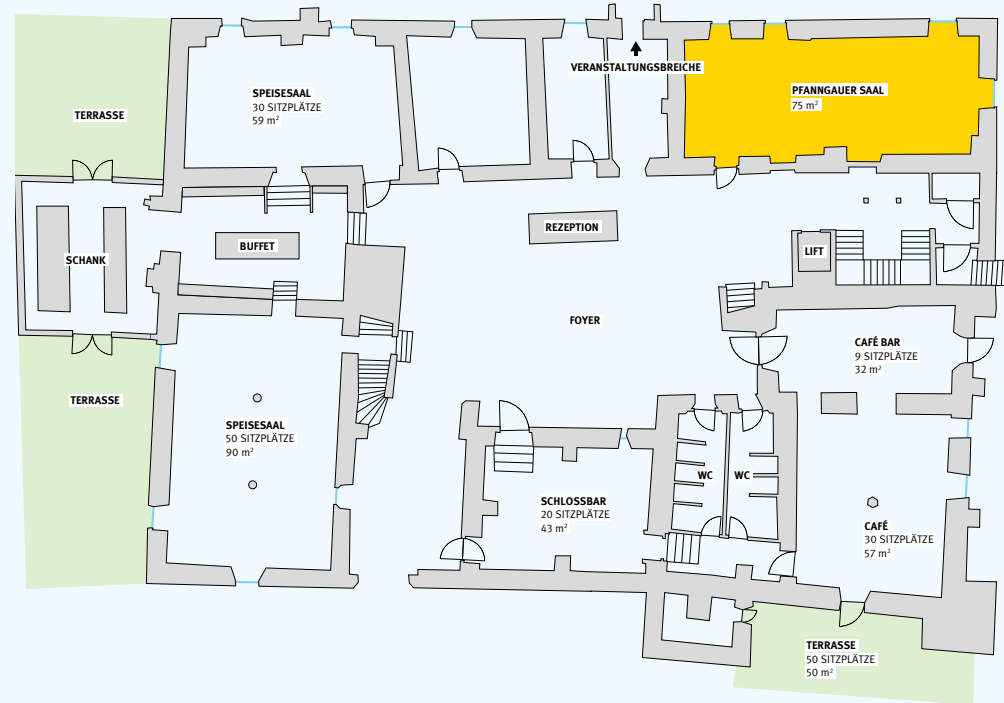

PFANNGAUER SAAL (EG)

KURZBESCHREIBUNG / SHORT DESCRIPTION:

Der Pfanngauer Saal mit seiner heimeligen Atmosphäre und dem wunderschönen Mauergerölbe versprüht den Charme der alten Zeit. Die lange Tafel eignet sich perfekt für Besprechungen und Konferenzen im kleinen Rahmen für bis zu 30 Personen.

With its cosy atmosphere and magnificent wall arch, the "Pfanngauer Saal" radiates the charm of the past. The long table is perfectly suited to small-scale discussions and conferences of up to 30 people.

Kapazitäten Capacity						
Pfanngauer Saal	-	-	-	30	-	-
Abmessungen Dimensions	Länge Length	Breite Width	Höhe Height	Fläche Area		
Pfanngauer Saal	13,8 m	5,4 m	3,2 m	75 m²		
Dieser Raum bietet Ihnen: This room offers you:						
Moderationsausstattung: Presentation equipment:	Flipchart, Pinnwand, Moderationskoffer, Schreibunterlagen Flipchart, pinboard, presentation cases, desk blotters					
Weitere Ausstattung: Additional equipment:	Vorhang-Beschattung Blinds					