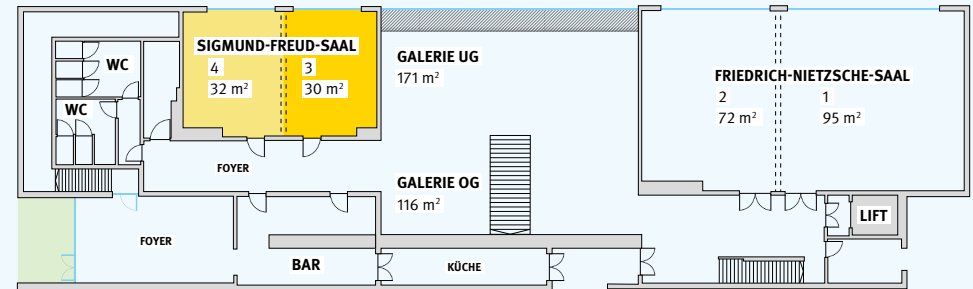

SIGMUND-FREUD-SAAL (UG)

KURZBESCHREIBUNG / SHORT DESCRIPTION:

Auf 63 m² finden Sie Helligkeit, Funktionalität und moderne Technik für Ihre Veranstaltung. Der Raum ist in der Mitte teilbar und passt sich Ihren Bedürfnissen an, so dass effektives Arbeiten garantiert wird.

Meet your event requirements with good lighting, functionality and up-to-date technology in our 63 m² space. The room can be partitioned through the middle and adapted to your needs to guarantee an effective arrangement.

Kapazitäten Capacity						
Sigmund-Freud-Saal 3	14	20	8	10	–	–
Sigmund-Freud-Saal 4	14	30	8	10	–	–
Sigmund-Freud-Saal	25	50	16	20	–	50
Abmessungen Dimensions	Länge Length	Breite Width	Höhe Height	Fläche Area		
Sigmund-Freud-Saal 3	4,9 m	6,1 m	4,2 m	30 m ²		
Sigmund-Freud-Saal 4	5,4 m	6,1 m	4,2 m	33 m ²		
Sigmund-Freud-Saal	10,3 m	6,1 m	4,2 m	63 m ²		
Dieser Raum bietet Ihnen: This room offers you:						
Moderationsausstattung: Presentation equipment:	Flipchart, Pinnwand, Moderationskoffer, Schreibunterlagen Flipchart, pinboard, presentation cases, desk blotters					
Weitere Ausstattung: Additional equipment:	Elektrische Vorhänge, Deckenlautsprecher Electric shutters, ceiling speakers					